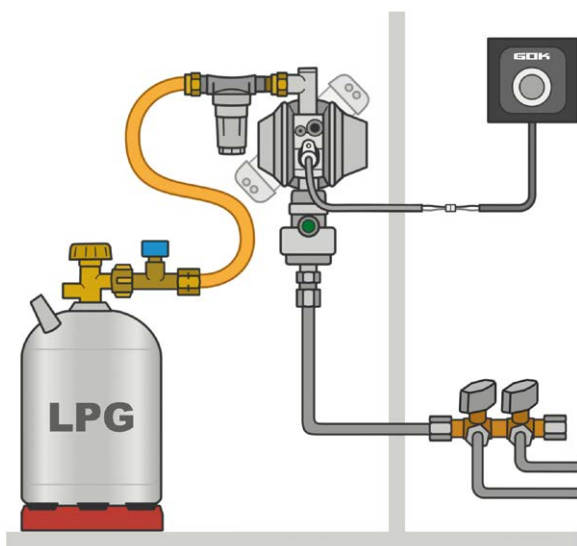

Где я могу использовать Caramatic TwoControl?

Система подходит для установок регулировки газа, регуляторов давления и переключающих клапанов Caramatic-серии:

- DriveOne
- BasicOne с проверочным устройством

Защитный корпус, цвет: антрацит

71 391 00

Обогрев регулятора Eis-Ex, присоединительный кабель 2м

71 390 20

Примеры использования:

Caramatic DriveOne

Caramatic BasicOne с устройством контроля