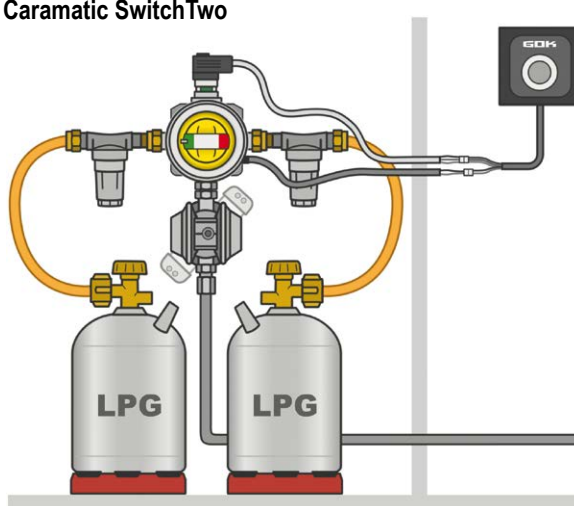

Shop-упаковка

Caramatic TwoControl – дистанционная индикация и обогрев регулятора

Информационно-управляющий блок с датчиком для дистанционной индикации и обогрева регулятора Eis-Ex 71 300 00

Запасная часть

Примеры использования:

Caramatic DriveTwo

Caramatic SwitchTwo

Product news

Caramatic TwoControl – обогрев регулятора

Что такое Caramatic TwoControl?

TwoControl является информационно-управляющим блоком обогрева регулятора Eis-Ex, который используется в жилых автодомах и прицепах. Таким образом, турист может контролировать обогрев Eis-Ex.

Где я могу использовать Caramatic TwoControl?

Система подходит для установок регулировки газа, регуляторов давления и переключающих клапанов Caramatic-серии:

- DriveOne
- BasicOne с проверочным устройством