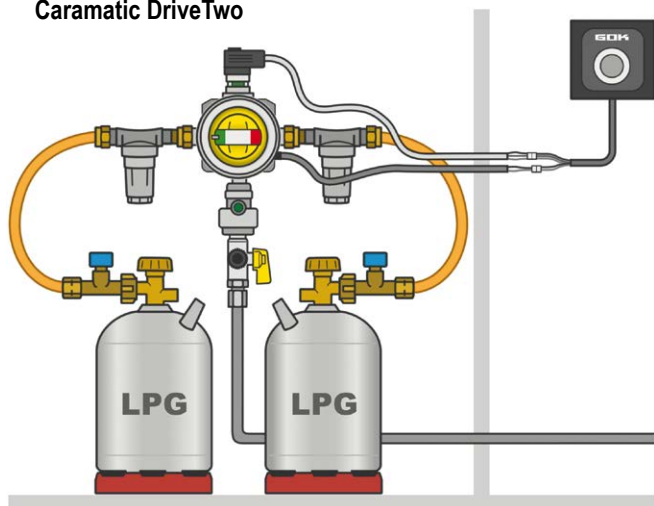

Shop-упаковка

Caramatic TwoControl – дистанционная индикация и обогрев регулятора

Информационно-управляющий блок с датчиком для дистанционной индикации и обогрева регулятора Eis-Ex 71 300 00

Запасная часть

Примеры использования:

Caramatic DriveTwo

Caramatic SwitchTwo

Product news

Caramatic TwoControl – обогрев регулятора

Что такое Caramatic TwoControl?

TwoControl является информационно-управляющим блоком обогрева регулятора Eis-Ex, который используется в жилых автодомах и прицепах. Таким образом, турист может контролировать обогрев Eis-Ex.