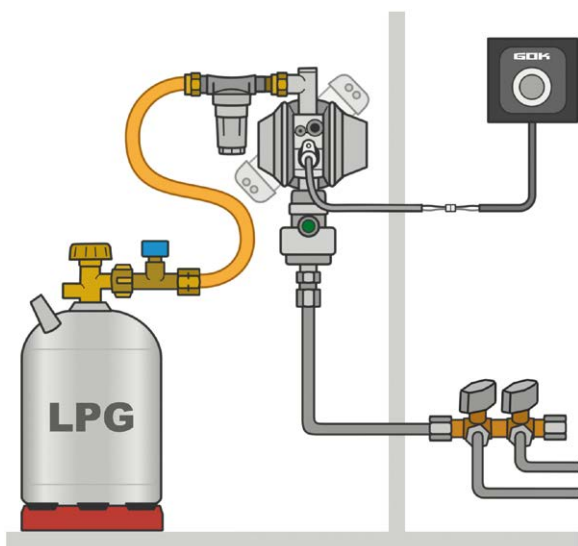

Shop-Verpackung

Caramatic TwoControl – Reglerheizung

Informations- und Steuereinheit mit Reglerheizung Eis-Ex 71 300 20

Ersatzteil

Informations- und Steuereinheit, Anschlusskabel 6 m 71 391 20

Abdeckrahmen, Farbe: anthrazit 71 391 00

Reglerheizung Eis-Ex, Anschlusskabel 2 m 71 390 20

Anwendungsbeispiele:

Caramatic DriveOne

Caramatic BasicOne mit Prüfeinrichtung