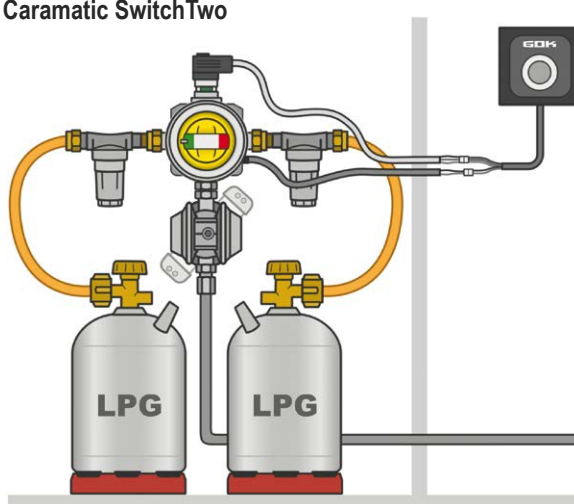

Shop-Verpackung

Caramatic TwoControl – Fernanzeige und Reglerheizung

Informations- und Steuereinheit mit Geber für Fernanzeige und Reglerheizung Eis-Ex 71 300 00

Ersatzteil

Informations- und Steuereinheit, Anschlusskabel 6 m 71 391 20

Abdeckrahmen, Farbe: anthrazit 71 391 00

Geber für Fernanzeige, Anschlusskabel 2 m 71 390 00

Reglerheizung Eis-Ex, Anschlusskabel 2 m 71 390 20

Anwendungsbeispiele:

Caramatic DriveTwo

Caramatic SwitchTwo

Caramatic TwoControl – Reglerheizung

Was ist die Caramatic TwoControl?

Die TwoControl ist eine Informations- und Steuereinheit der Reglerheizung Eis-Ex, die in Wohnmobilen und Wohnwagen eingesetzt wird. Camper können damit die Reglerheizung Eis-Ex überwachen.