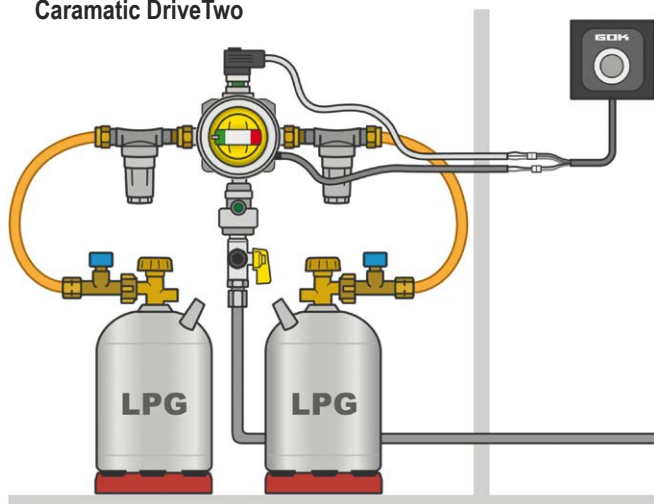

Shop-Verpackung

Caramatic TwoControl – Fernanzeige und Reglerheizung

Informations- und Steuereinheit mit Geber für Fernanzeige und Reglerheizung Eis-Ex 71 300 00

Ersatzteil

Informations- und Steuereinheit, Anschlusskabel 6 m 71 391 20

Abdeckrahmen, Farbe: anthrazit 71 391 00

Geber für Fernanzeige, Anschlusskabel 2 m 71 390 00

Reglerheizung Eis-Ex, Anschlusskabel 2 m 71 390 20

Anwendungsbeispiele:

Caramatic DriveTwo

Caramatic SwitchTwo

Caramatic TwoControl – Reglerheizung

Was ist die Caramatic TwoControl?

Die TwoControl ist eine Informations- und Steuereinheit der Reglerheizung Eis-Ex, die in Wohnmobilen und Wohnwagen eingesetzt wird. Camper können damit die Reglerheizung Eis-Ex überwachen.