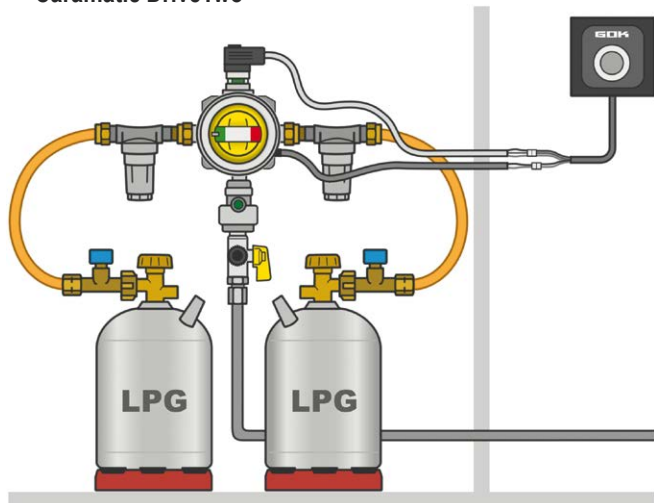

Novità prodotti

Caramatic TwoControl – Dispositivo di segnalazione a distanza e riscaldamento del regolatore

Cos'è il Caramatic TwoControl?

Il TwoControl è un'unità di informazione e di controllo impiegata in autocaravan e camper. In tal modo, i camper possono monitorare sia la bombola di funzionamento e quella di riserva dell'impianto del gas sia il dispositivo di riscaldamento del regolatore Eis-Ex.

Imballaggio negozio

Caramatic TwoControl – Dispositivo di segnalazione a distanza e riscaldamento del regolatore

Unità di informazione e di controllo con encoder per dispositivo di segnalazione a distanza e di riscaldamento del regolatore Eis-Ex 71 300 00

Pezzo di ricambio

Unità d'informazione et di comando, cavo di collegamento da 6 m 71 391 20

telaio di copertura, colore: antracite 71 391 00

Encoder per dispositivo di segnalazione a distanza, cavo di collegamento 2 m 71 390 00

dispositivo di riscaldamento del regolatore Eis-Ex, cavo di collegamento 2 m 71 390 20

Esempi di utilizzo:

Caramatic DriveTwo

Caramatic SwitchTwo

Novità prodotti

Caramatic TwoControl – Dispositivo di riscaldamento del regolatore