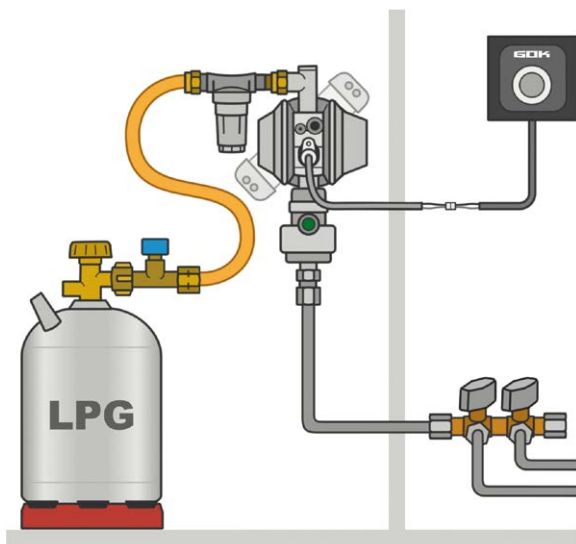

Unità d'informazione et di comando, cavo di collegamento da 6 m 71 391 20

telaio di copertura, colore: antracite 71 391 00

dispositivo di riscaldamento del regolatore Eis-Ex, cavo di collegamento 2 m 71 390 20

Esempi di utilizzo:

Caramatic DriveOne

Caramatic BasicOne con apparecchiatura di prova