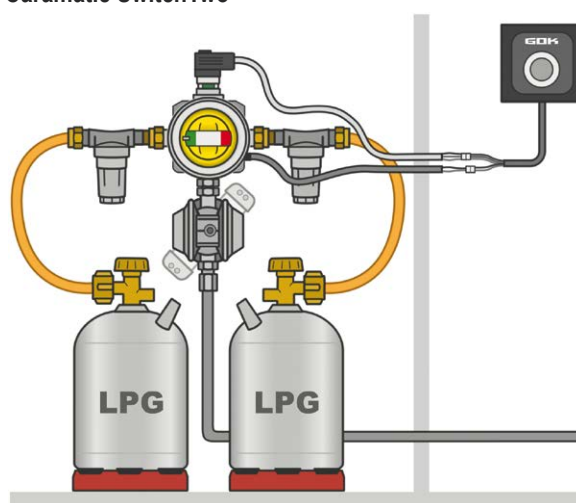

Novità prodotti

Caramatic TwoControl – Dispositivo di segnalazione a distanza e riscaldamento del regolatore

Cos'è il Caramatic TwoControl?

Il TwoControl è un'unità di informazione e di controllo impiegata in autocaravan e camper. In tal modo, i camper possono monitorare sia la bombola di funzionamento e quella di riserva dell'impianto del gas sia il dispositivo di riscaldamento del regolatore Eis-Ex.

dispositivo di riscaldamento del regolatore Eis-Ex, cavo di collegamento 2 m 71 390 20

Esempi di utilizzo:

Caramatic DriveTwo

Caramatic SwitchTwo

Novità prodotti

Caramatic TwoControl – Dispositivo di riscaldamento del regolatore

Cos'è il Caramatic TwoControl?

Il TwoControl è un'unità di informazione e di controllo del dispositivo di riscaldamento del regolatore Eis-Ex impiegata in autocaravan e camper. In tal modo, i camper possono monitorare il dispositivo di riscaldamento del regolatore Eis-Ex.

Dove posso utilizzare il Caramatic TwoControl?

Il sistema è adatto per impianti di regolazione della pressione del gas, regolatori di pressione e valvole deviatrici della serie Caramatic:

- DriveOne
- BasicOne con apparecchiatura di prova