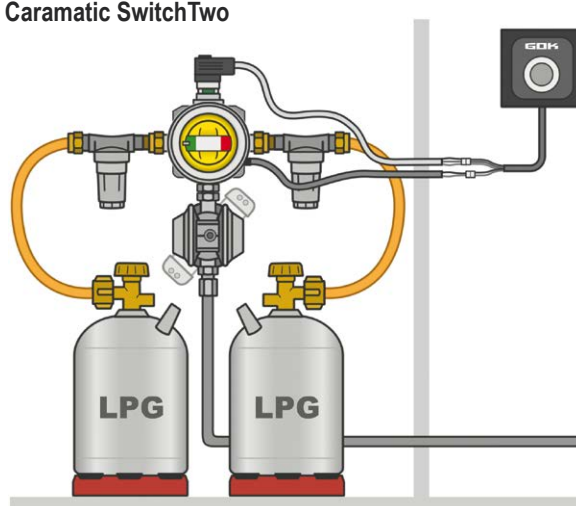

Informacja produktowa

Caramatic TwoControl – zdalny sygnalizator z grzałką do reduktora

Co to jest Caramatic TwoControl?

TwoControl to jednostka informacyjno-sterująca, stosowana w kamperach i przyczepach kempingowych. Pozwala ona zarówno na monitorowanie butli roboczej i rezerwowej instalacji dwubutlowej, jak i na monitorowanie grzałki reduktora Eis-Ex.

Opakowanie sklepowe

Caramatic TwoControl – zdalny sygnalizator z grzałką do reduktora

Jednostka informacyjno-sterująca z czujnikiem dla zdalnego sygnalizatora i grzałki reduktora Eis-Ex 71 300 00

Części zamienne

Jednostka informacyjno-sterująca, kabel przyłączeniowy dł. 6 m 71 391 20

Rama osłaniająca, kolor: antracyt 71 391 00

Czujnik zdalnego sygnalizatora, kabel przyłączeniowy dł. 2 m 71 390 00

Grzałka reduktora Eis-Ex, kabel przyłączeniowy dł. 2 m 71 390 20

Przykłady zastosowania:

Caramatic DriveTwo

Caramatic SwitchTwo

Informacja produktowa

Caramatic TwoControl – grzałka reduktora

Co to jest Caramatic TwoControl?

TwoControl to jednostka informacyjno-sterująca grzałką reduktora Eis-Ex, stosowana w kamperach i przyczepach kempingowych. Dzięki niej możliwe jest monitorowanie grzałki reduktora Eis-Ex