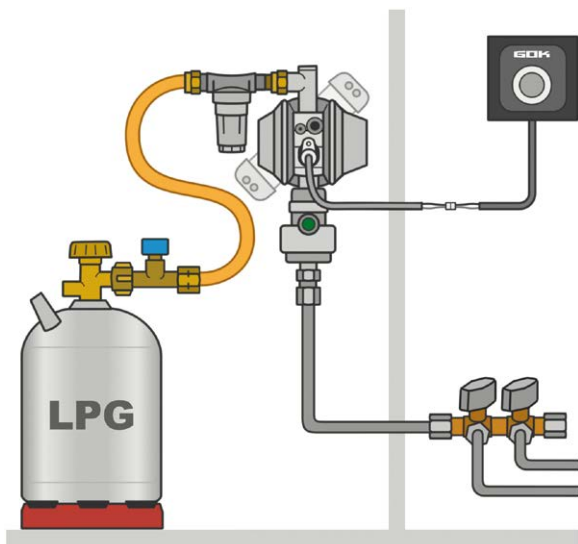

Informacja produktowa

Caramatic TwoControl – zdalny sygnalizator z grzałką do reduktora

Co to jest Caramatic TwoControl?

TwoControl to jednostka informacyjno-sterująca, stosowana w kamperach i przyczepach kempingowych. Pozwala ona zarówno na monitorowanie butli roboczej i rezerwowej instalacji dwubutlowej, jak i na monitorowanie grzałki reduktora Eis-Ex.

Przykłady zastosowania:

Caramatic DriveTwo

Caramatic SwitchTwo

Informacja produktowa

Caramatic TwoControl – grzałka reduktora

Co to jest Caramatic TwoControl?

TwoControl to jednostka informacyjno-sterująca grzałką reduktora Eis-Ex, stosowana w kamperach i przyczepach kempingowych. Dzięki niej możliwe jest monitorowanie grzałki reduktora Eis-Ex

Opakowanie sklepowe

Caramatic TwoControl – grzałka reduktora

Jednostka informacyjno-sterująca z grzałką reduktora Eis-Ex 71 300 20

Części zamienne

Jednostka informacyjno-sterująca, kabel przyłączeniowy dł. 6 m 71 391 20

Rama osłaniająca, kolor: antracyt 71 391 00

Grzałka reduktora Eis-Ex, kabel przyłączeniowy dł. 2 m 71 390 20

Przykłady zastosowania:

Caramatic DriveOne

Caramatic BasicOne z zestawem kontrolnym