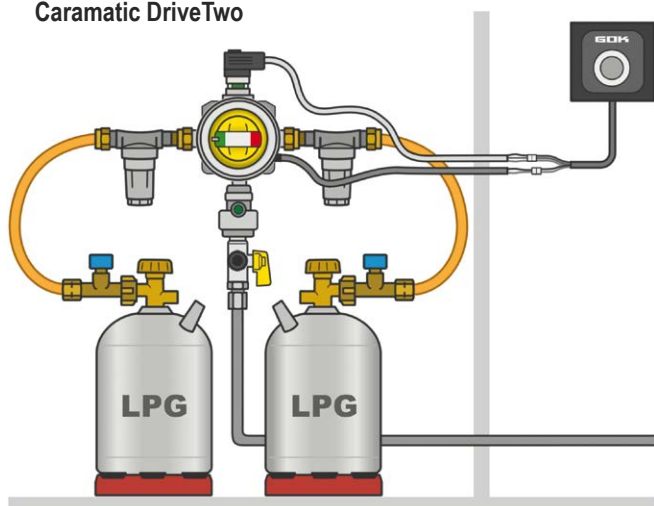

Informacja produktowa

Caramatic TwoControl – zdalny sygnalizator z grzałką do reduktora

Co to jest Caramatic TwoControl?

TwoControl to jednostka informacyjno-sterująca, stosowana w kamperach i przyczepach kempingowych. Pozwala ona zarówno na monitorowanie butli roboczej i rezerwowej instalacji dwubutlowej, jak i na monitorowanie grzałki reduktora Eis-Ex.

Opakowanie sklepowe

Caramatic TwoControl – zdalny sygnalizator z grzałką do reduktora

Jednostka informacyjno-sterująca z czujnikiem dla zdalnego sygnalizatora i grzałki reduktora Eis-Ex 71 300 00

Części zamienne

Jednostka informacyjno-sterująca, kabel przyłączeniowy dł. 6 m 71 391 20

Rama osłaniająca, kolor: antracyt 71 391 00

Czujnik zdalnego sygnalizatora, kabel przyłączeniowy dł. 2 m 71 390 00

Grzałka reduktora Eis-Ex, kabel przyłączeniowy dł. 2 m 71 390 20

Przykłady zastosowania:

Caramatic DriveTwo

Caramatic SwitchTwo

Informacja produktowa

Caramatic TwoControl – grzałka reduktora

Co to jest Caramatic TwoControl?

TwoControl to jednostka informacyjno-sterująca grzałką reduktora Eis-Ex, stosowana w kamperach i przyczepach kempingowych. Dzięki niej możliwe jest monitorowanie grzałki reduktora Eis-Ex