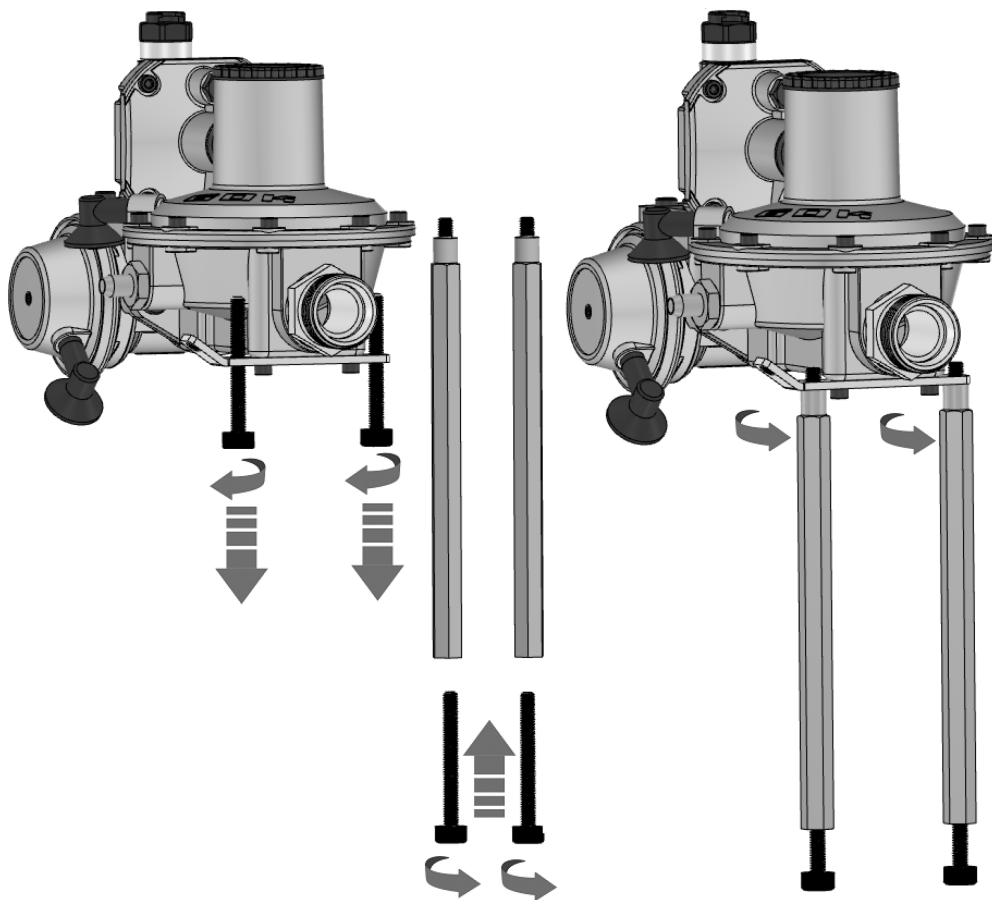

Reglerabstützung für CE-Behälter

zur Abstützung von Behälterreglern an CE-Behältern, geeignet für alle GOK-Behälterregler, zur nachträglichen Montage

Verlängerungs-Set Bestell-Nr. 02 510 40

für Typ BHK/K

Verlängerungs-Set Bestell-Nr. 02 510 40
für Typ BHK/S

Verlängerungs-Set Bestell-Nr. 02 510 40
für Typ BHK052

Verlängerungs-Set Bestell-Nr. 02 510 40
für Typ VSR