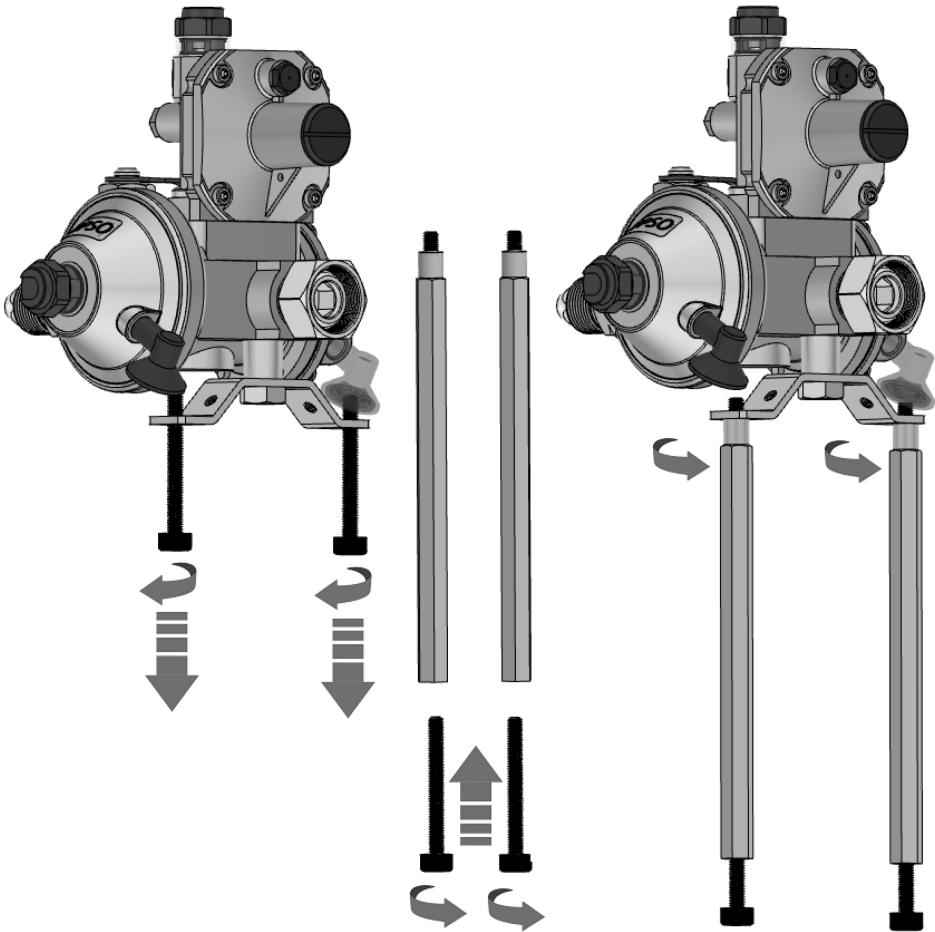

Reglerabstützung für CE-Behälter

zur Abstützung von Behälterreglern an CE-Behältern, geeignet für alle GOK-Behälterregler, zur nachträglichen Montage

Verlängerungs-Set Bestell-Nr. 02 510 40

für Typ BHK/K

Verlängerungs-Set Bestell-Nr. 02 510 40
für Typ BHK/S

Verlängerungs-Set Bestell-Nr. 02 510 40
für Typ BHK052

Verlängerungs-Set Bestell-Nr. 02 510 40
für Typ VSR