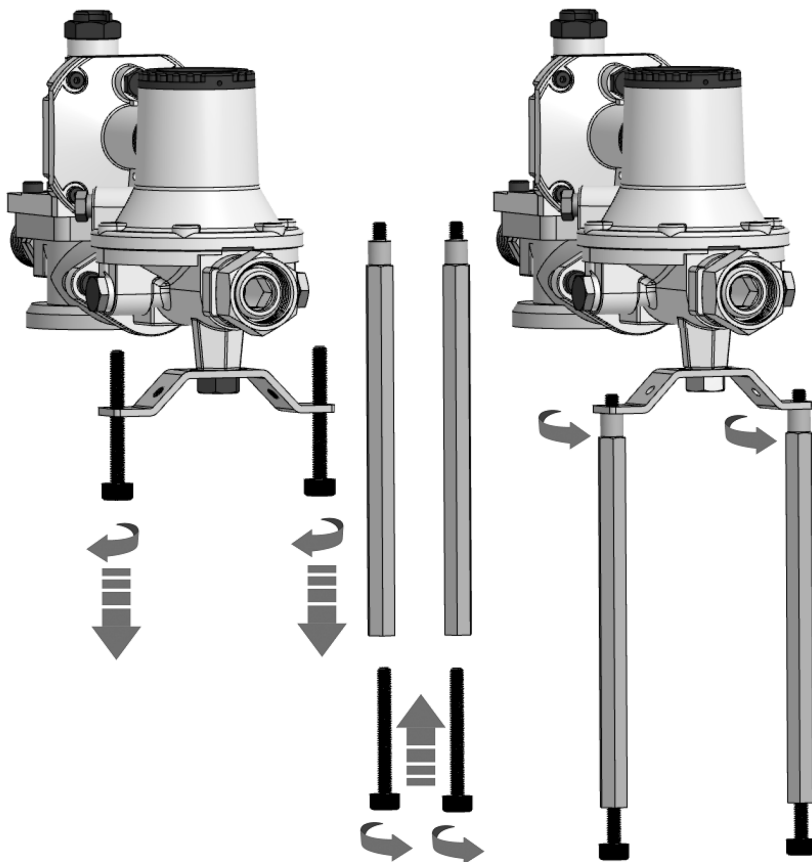

Reglerabstützung für CE-Behälter

zur Abstützung von Behälterreglern an CE-Behältern, geeignet für alle GOK-Behälterregler, zur nachträglichen Montage

Verlängerungs-Set Bestell-Nr. 02 510 40

für Typ BHK/K

Verlängerungs-Set Bestell-Nr. 02 510 40
für Typ BHK/S

Verlängerungs-Set Bestell-Nr. 02 510 40
für Typ BHK052

Verlängerungs-Set Bestell-Nr. 02 510 40
für Typ VSR