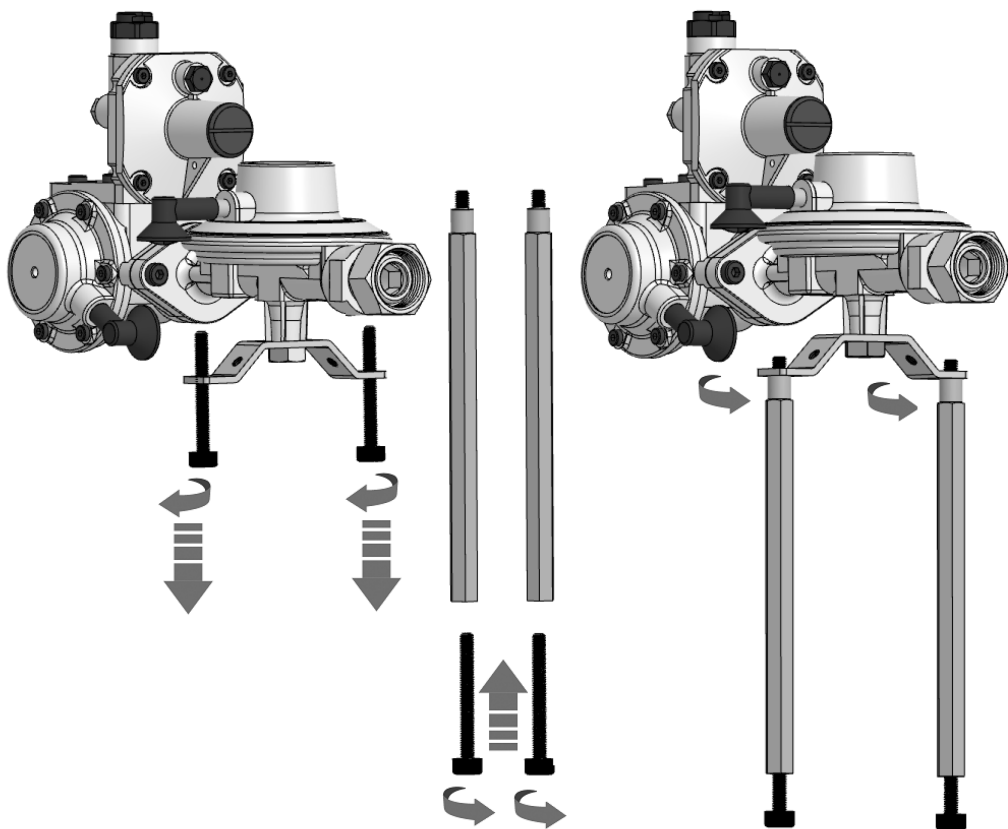

Reglerabstützung für CE-Behälter

zur Abstützung von Behälterreglern an CE-Behältern, geeignet für alle GOK-Behälterregler, zur nachträglichen Montage

Verlängerungs-Set Bestell-Nr. 02 510 40

für Typ BHK/K

Verlängerungs-Set Bestell-Nr. 02 510 40
für Typ BHK/S

Verlängerungs-Set Bestell-Nr. 02 510 40
für Typ BHK052

Verlängerungs-Set Bestell-Nr. 02 510 40
für Typ VSR