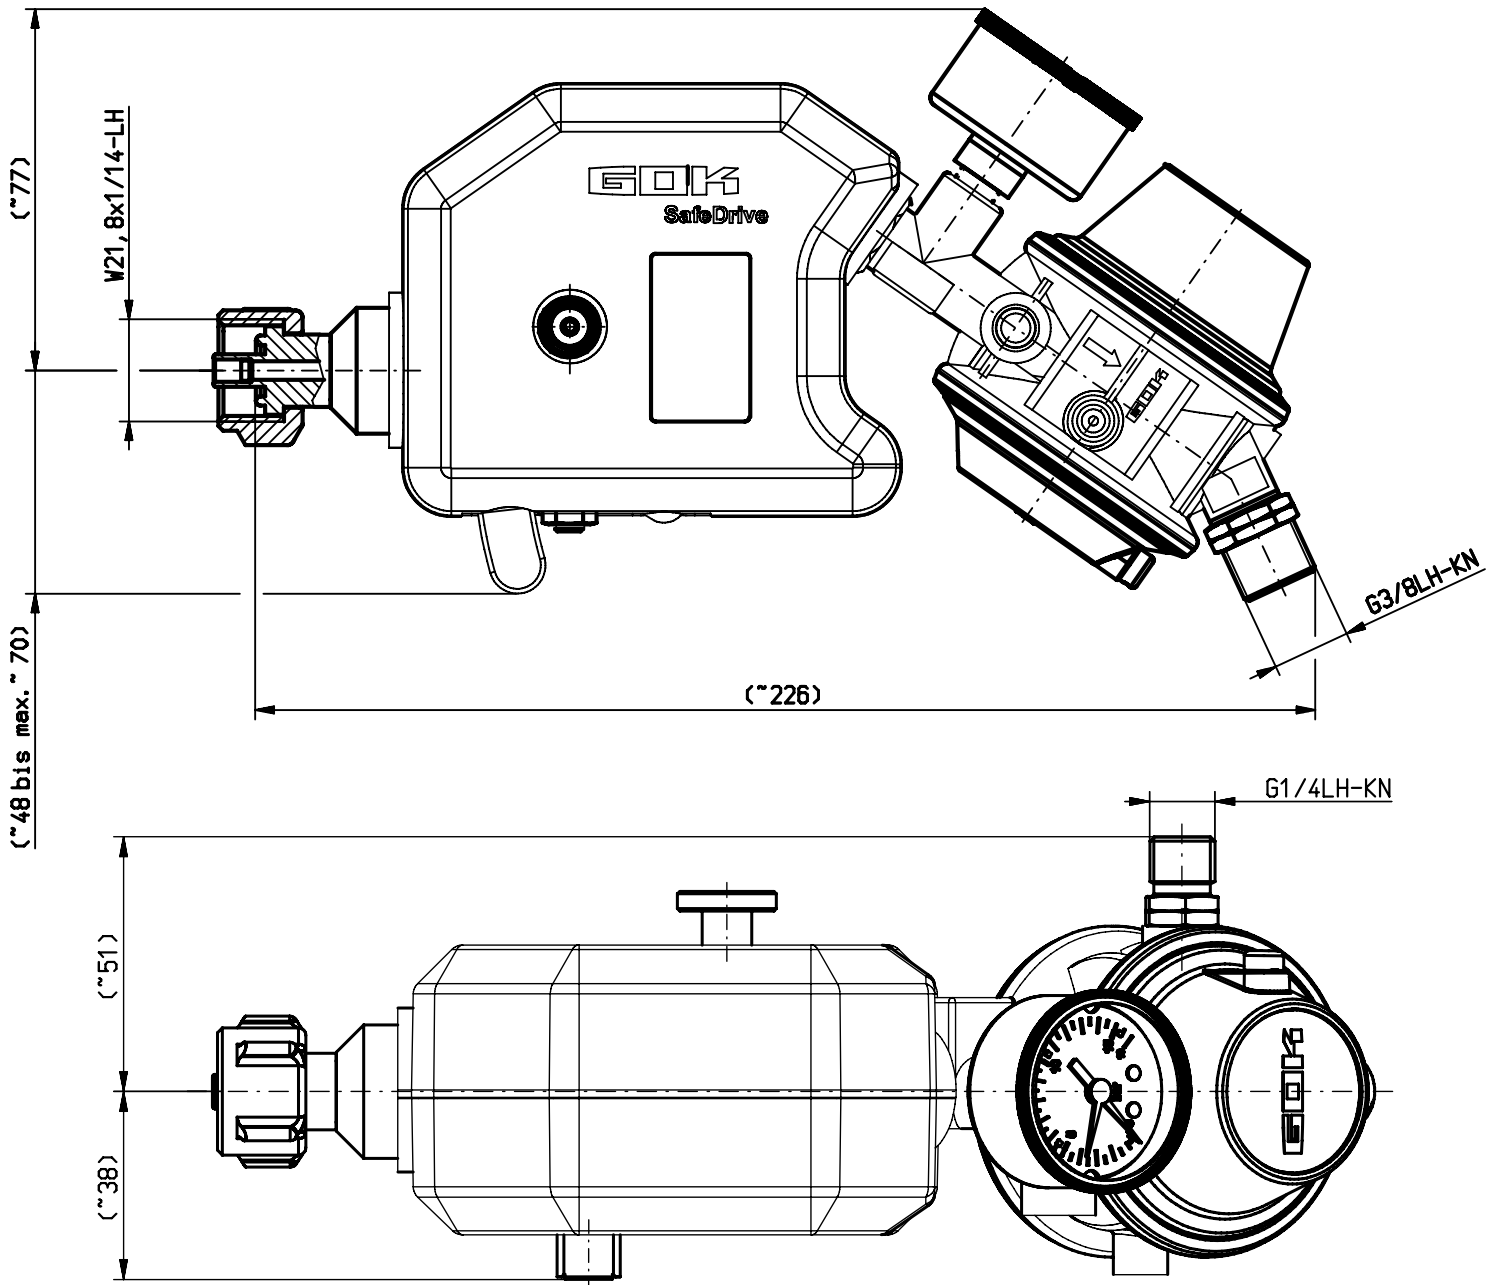

GOK

Komponenten • Lösungen • Systeme

Abmessungen / Dimensions Caramatic SafeDrive PLUS

Abmessungen Caramatic SafeDrive PLUS – Zentralregler A
Dimensions Caramatic SafeDrive PLUS – Central regulator A
Dimensions Caramatic SafeDrive PLUS – Détendeur central A

Abmessungen Caramatic SafeDrive PLUS – Umschaltregler B
Dimensions Caramatic SafeDrive PLUS – Changeover regulator B
Dimensions Caramatic SafeDrive PLUS – Détendeur-inverseur B