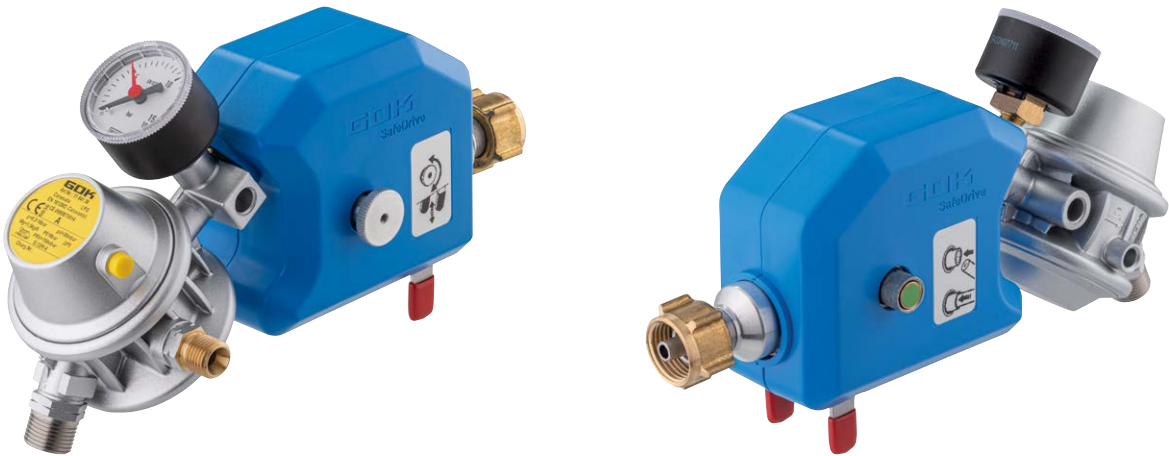

GOK

Komponenten • Lösungen • Systeme

Abmessungen / Dimensions Caramatic SafeDrive PLUS

Abmessungen Caramatic SafeDrive PLUS – Zentralregler A
Dimensions Caramatic SafeDrive PLUS – Central regulator A
Dimensions Caramatic SafeDrive PLUS – Détendeur central A

Abmessungen Caramatic SafeDrive PLUS – Umschaltregler B
Dimensions Caramatic SafeDrive PLUS – Changeover regulator B
Dimensions Caramatic SafeDrive PLUS – Détendeur-inverseur B